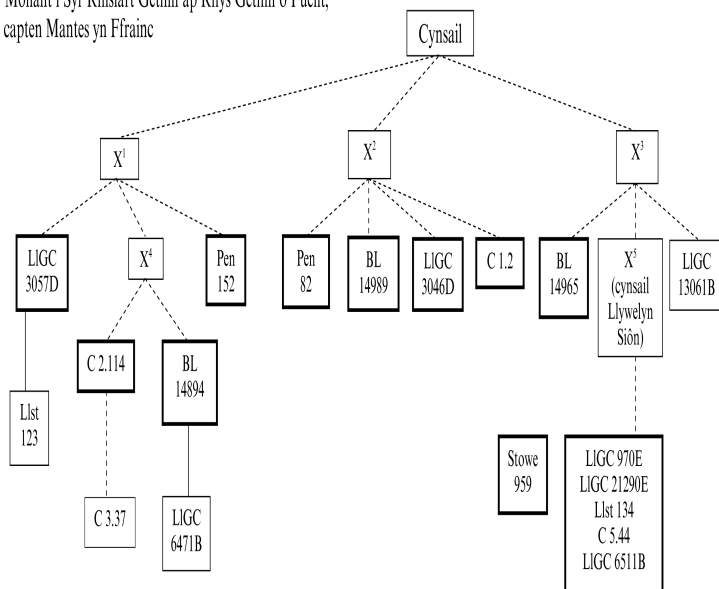

# Gwaith Madog Benfras Ac Eraill O Feirdd Y Bedwaredd Ganrif Ar Ddeg

I: Moliant i Syr Rhisiart Gethin ap Rhys Gethin o Fuellt,  
capten Mantes yn Ffrainc

Llawysgrifau eraill:

Brog I.6, Llist 55, Pen 221, LIGC Mân Adnau 1206B, LIGC 13063B, BL 31092, LIGC 428C